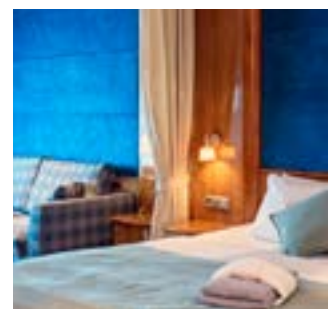

**M Suite, 23-24 m².** Ein Raum, TV, Wasserkocher, und privater Balkon.

**Q Mini-Suite, 16-24 m².** Ein Raum, Sitzecke, TV, Wasserkocher.

## POLAR INNENKABINE

**I Innenkabine, 9-14 m².** Separate Betten, eins davon ist ein Bettsofa.

*Änderungen vorbehalten.*

Grand-Suite

Sauna

Restaurant

EXPEDITION Suite

© AGURTYANE CONCELLON