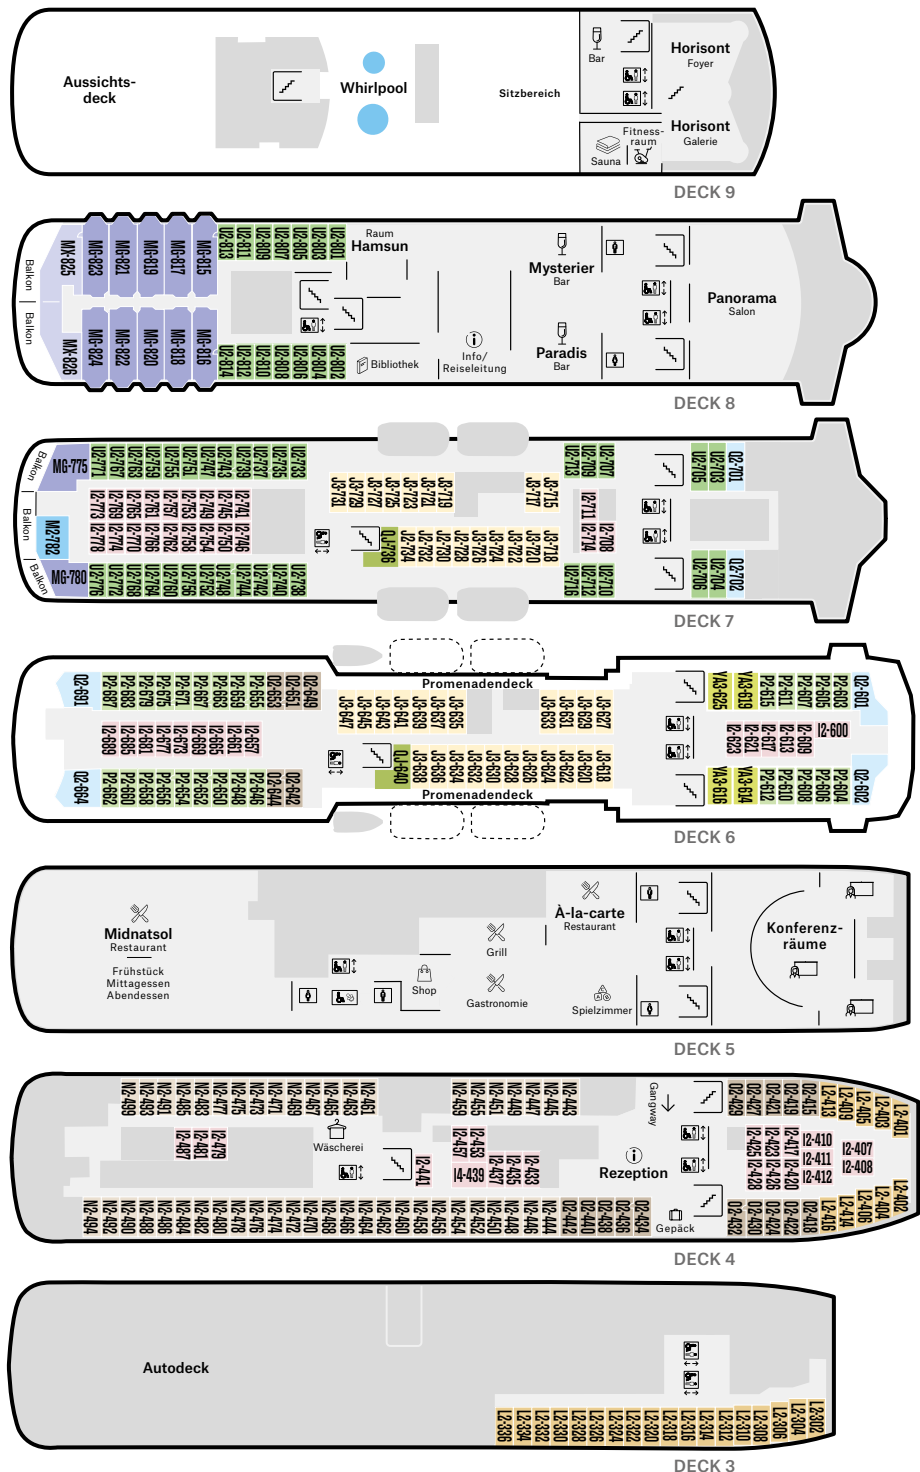

# MS MIDNATSOL

- Expeditionsteam
- Komfortable, farbenfrohe Inneneinrichtung
- Drei Restaurants und drei Bars
- Panorama-Sauna und Fitnessraum
- Sonnendeck und zwei Außen-Whirlpools
- Zweistöckiger Panorama-Salon

## POLAR AUSSENKABINE

**QJ Außenkabine, 16-17 m².** Eingeschränkte/keine Sicht, separate Betten, Sitzecke, TV, Wasserkocher, Minibar.

**O Außenkabine, 10-12 m².** Separate Betten, eins davon ist ein Bettsofa.

**N Außenkabine, 11-13 m².** Separate Betten, eins davon ist ein Bettsofa.

**L Außenkabine, 10-13 m².** Mit Bullaugen, separate Betten, eins davon ist ein Bettsofa, mit Ober- und Unterbetten. Einige Kabinen mit eingeschränkter/keiner Sicht.

## POLAR INNENKABINE

**I Innenkabine, 9-14 m².** Separate Betten, eins davon ist ein Bettsofa.

*Änderungen vorbehalten.*

Grand-Suite

Sauna

Restaurant

EXPEDITION Suite

© AGURTYANE CONCELLON